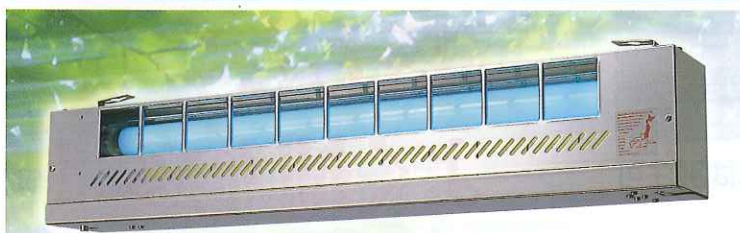

捕虫器シリーズ

HACCP対応型

本体材質:ステンレス(SUS304)(吊下げ・壁掛け 両方可)

F-20DX型

- 定 格 / AC100V
- 本体寸法(m/m) / W667×H236×D97
- 本 体 重 量 / 2.6kg
- 有 効 面 積 / 40~60㎡
- 捕虫ランプ / 20W直管 (FL20SBL)
- 捕虫方法 / 捕虫紙粘着方式
- 点 灯 方 式 / インバーター式
- 捕虫テープ / 2枚入り (IC-20A)

GC-20Sとのちがいはココ!

端の形状が異なります

F-20BG型 外観はF-20DXと同様です。

- 定 格 / AC100V
- 本体寸法(m/m) / W667×H236×D97
- 本 体 重 量 / 2.6kg
- 有 効 面 積 / 40~60㎡
- 捕虫ランプ / 20W直管 (FL20SBL)
- 捕虫方法 / 捕虫紙粘着方式
- 点 灯 方 式 / グロースター式
- 捕虫テープ / 2枚入り (GC-20S) (全長565mm)

F-20BGα型

※仕様はF-20BG型と同様です。

- 捕虫ランプ / 20W直管
- (BG-BLTYPE仕様)
- パンガードビーエルタイプ

捕虫ランプ飛散防止対応型

本体材質:ステンレス(SUS304)(吊下げ・壁掛け 両方可)

G-201型

- 定 格 / AC100V
- 本体寸法(m/m) / W685×H120×D95
- 本 体 重 量 / 2.7kg
- 有 効 面 積 / 40~60㎡
- 捕虫ランプ / 20W直管 (FL20SBL)
- 捕虫方法 / 捕虫紙粘着方式
- 点 灯 方 式 / グロースター式
- 捕虫テープ / 1枚入り (GC-20S)