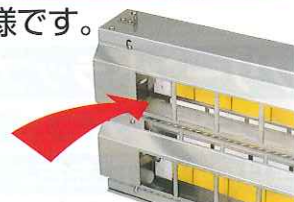

GC-20Sとのちがいはココ!

端の形状が異なります

F-20BG型 外観はF-20DXと同様です。

- 定 格 / AC100V
- 本体寸法(m/m) / W667×H236×D97
- 本 体 重 量 / 2.6kg
- 有 効 面 積 / 40~60㎡
- 捕虫ランプ / 20W直管 (FL20SBL)
- 捕虫方法 / 捕虫紙粘着方式
- 点 灯 方 式 / グロースター式
- 捕虫テープ / 2枚入り (GC-20S) (全長565mm)

F-20BGα型

※仕様はF-20BG型と同様です。

- 捕虫ランプ / 20W直管
- (BG-BLTYPE仕様)
- パンガードビーエルタイプ

捕虫ランプ飛散防止対応型

本体材質:ステンレス(SUS304)(吊下げ・壁掛け 両方可)

G-201型

- 定 格 / AC100V
- 本体寸法(m/m) / W685×H120×D95
- 本 体 重 量 / 2.7kg
- 有 効 面 積 / 40~60㎡
- 捕虫ランプ / 20W直管 (FL20SBL)
- 捕虫方法 / 捕虫紙粘着方式
- 点 灯 方 式 / グロースター式
- 捕虫テープ / 1枚入り (GC-20S)