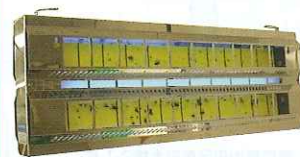

- オール紙製の為、環境にやさしく、一般ゴミと一緒に処分できます
 - 捕虫テープの取替が非常に簡単
 - 液ダレがなく、強い粘着が維持されます
- ※他社製捕虫器にも使用出来ます

粘着テープによる捕獲例

虫の好む光で虫を誘引し、
捕虫テープでしっかり
キャッチします。

ブラインド取付け例

(ブラインドはオプション品です)

【取付方法と効果】

F-20DX型、F-20BG型の外枠にワンタッチで取付できます。ブラインドを取付する事により、捕虫テープに付いた虫がほとんど見えなくなります。捕虫効果はブラインドを付けていてもほとんど変わりません。