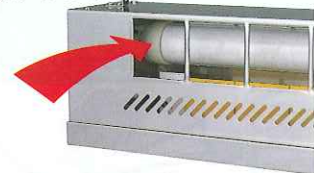

捕虫器シリーズ

HACCP対応型

F-20DX型

- 定 格 / AC100V
- 本体寸法(m/m) / W667×H236×D97
- 本 体 重 量 / 2.6kg
- 有 効 面 積 / 40~60㎡
- 捕虫ランプ / 20W直管 (FL20SBL)
- 捕虫方法 / 捕虫紙粘着方式
- 点 灯 方 式 / インバーター式
- 捕虫テープ / 2枚入り (IC-20A)

GC-20Sとのちがいはココ!

端の形状が異なります

F-20BG型 外観はF-20DXと同様です。

- 定 格 / AC100V
- 本体寸法(m/m) / W667×H236×D97
- 本 体 重 量 / 2.6kg
- 有 効 面 積 / 40~60㎡
- 捕虫ランプ / 20W直管 (FL20SBL)
- 捕虫方法 / 捕虫紙粘着方式
- 点 灯 方 式 / グロースター式
- 捕虫テープ / 2枚入り (GC-20S) (全長565mm)

F-20BGα型

※仕様はF-20BG型と同様です。

- 捕虫ランプ / 20W直管
- (BG-BLTYPE仕様)
- パンガードビーエルタイプ

捕虫ランプ飛散防止対応型

G-201型

- 定 格 / AC100V
- 本体寸法(m/m) / W685×H120×D95
- 本 体 重 量 / 2.7kg
- 有 効 面 積 / 40~60㎡
- 捕虫ランプ / 20W直管 (FL20SBL)
- 捕虫方法 / 捕虫紙粘着方式
- 点 灯 方 式 / グロースター式
- 捕虫テープ / 1枚入り (GC-20S)

G-201α型

※仕様はG-201型と同様です。

- 捕虫ランプ / 20W直管
- (BG-BLTYPE仕様)
- パンガードビーエルタイプ

捕虫ランプ飛散防止対応型

オプション

特許取得商品

15・20・30W用

捕虫ランプ用飛散防止システム

BG-BLTYPE

パンガード・ビーエル・タイプ

繰り返し使用で約10年間対応可能

※ランプは別売です。

意匠登録済 ピオニー 捕虫テープ

オール紙製

自然にやさしく、
取り付け・取り外し簡単!!

ピオニー 捕虫テープの特徴

1. オール紙製の為、環境にやさしく、一般ゴミと一緒に処分できます
   - 捕虫テープの取替が非常に簡単
   - 液ダレがなく、強い粘着が維持されます
2. ※他社製捕虫器にも使用出来ます

粘着テープによる捕獲例

虫の好む光で虫を誘引し、
捕虫テープでしっかり
キャッチします。

ブラインド取付け例

(ブラインドはオプション品です)

【取付方法と効果】

F-20DX型、F-20BG型の外枠にワンタッチで取付できます。ブラインドを取付する事により、捕虫テープに付いた虫がほとんど見えなくなります。捕虫効果はブラインドを付けていてもほとんど変わりません。

オプション