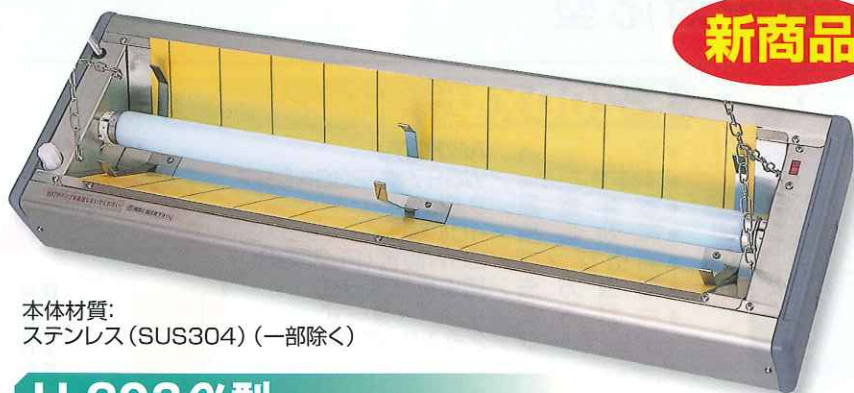

- オール紙製の為、環境にやさしく、一般ゴミと一緒に処分できます
 - 捕虫テープの取替が非常に簡単
 - 液ダレがなく、強い粘着が維持されます
- ※他社製捕虫器にも使用出来ます

粘着テープによる捕獲例

虫の好む光で虫を誘引し、
捕虫テープでしっかり
キャッチします。

ブラインド取付け例

(ブラインドはオプション品です)

【取付方法と効果】

F-20DX型、F-20BG型の外枠にワンタッチで取付できます。ブラインドを取付する事により、捕虫テープに付いた虫がほとんど見えなくなります。捕虫効果はブラインドを付けていてもほとんど変わりません。

オプション

異物混入対策型 捕虫器

新商品

H-203型 (吊り下げ型)

- 定 格 / AC100V
- 本体寸法 (m/m) / W688×H80×D213
- 本 体 重 量 / 2.8kg
- 有 効 面 積 / 40~60㎡
- 捕 虫 ランプ / 20W直管 (FL20SBL)
- 捕 虫 方 法 / 捕虫紙粘着方式
- 点 灯 方 式 / グロースターター式
- 捕 虫 シ ート / UC-200S (2枚入り)