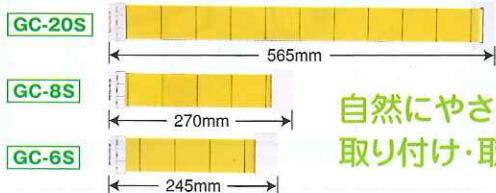

意匠登録済 ピオニー 捕虫テープ

オール紙製

自然にやさしく、
取り付け・取り外し簡単!!

ピオニー 捕虫テープの特徴

1. オール紙製の為、環境にやさしく、一般ゴミと一緒に処分できます
   - 捕虫テープの取替が非常に簡単
   - 液ダレがなく、強い粘着が維持されます
2. ※他社製捕虫器にも使用出来ます