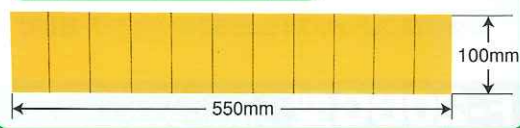

H-203α型 (吊り下げ型)

※仕様はH-203型と同様です。(BG-BLTYPE仕様)
パンガードビーエルタイプ

- 捕虫ランプ / 20W直管

捕虫ランプ飛散防止対応型

環境にやさしいオール紙製