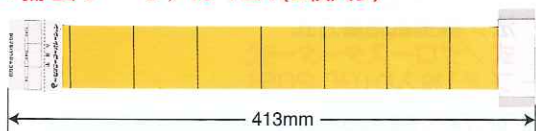

異物混入対策型 捕虫器

新商品

H-203型 (吊り下げ型)

- 定 格 / AC100V
- 本体寸法 (m/m) / W688×H80×D213
- 本 体 重 量 / 2.8kg
- 有 効 面 積 / 40~60㎡
- 捕 虫 ランプ / 20W直管 (FL20SBL)
- 捕 虫 方 法 / 捕虫紙粘着方式
- 点 灯 方 式 / グロースターター式
- 捕 虫 シ ート / UC-200S (2枚入り)

本体材質:
ステンレス (SUS304) (一部除く)

H-203α型 (吊り下げ型)

※仕様はH-203型と同様です。(BG-BLTYPE仕様)
パンガードビーエルタイプ

- 捕虫ランプ / 20W直管

捕虫ランプ飛散防止対応型

環境にやさしいオール紙製

クリーントラップ CT-102型

インテリアタイプ (壁掛け型)

虫は前面、上下、左右より誘引

- 定 格 / AC100V
- 本体寸法 (m/m) / W415×H278×D110
- 本 体 重 量 / 2.2kg
- 有 効 面 積 / 40~50㎡
- 捕 虫 ランプ / 10W直管 (FL10BL)
- 捕 虫 方 法 / 捕虫テープ粘着方式
- 点 灯 方 式 / グロースターター式
- 捕 虫 テ ー プ / IC-10A (2枚入り)

前面図柄及び色は別注可

オール紙製

こんな所で活躍しています。

スーパーマーケット

バックヤード、店舗、飲食店

製造工場

食品、製缶、フィルム、薬品、印刷など

飲食店舗

ベーカリーショップ、寿司屋、居酒屋、弁当屋、レストランなど