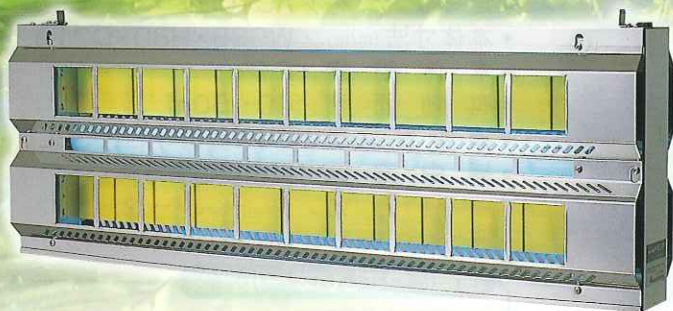

捕虫器シリーズ

HACCP対応型

本体材質:ステンレス(SUS304)(吊下げ・壁掛け 両方可)

F-20DX型

- 定 格 / AC100V
- 本体寸法(m/m) / W667×H236×D97
- 本 体 重 量 / 2.6kg
- 有 効 面 積 / 40~60㎡
- 捕虫ランプ / 20W直管 (FL20SBL)
- 捕虫方法 / 捕虫紙粘着方式
- 点 灯 方 式 / インバーター式
- 捕虫テープ / 2枚入り (IC-20A)

GC-20Sとのちがいはココ!

端の形状が異なります

F-20BG型 外観はF-20DXと同様です。

- 定 格 / AC100V
- 本体寸法(m/m) / W667×H236×D97
- 本 体 重 量 / 2.6kg
- 有 効 面 積 / 40~60㎡
- 捕虫ランプ / 20W直管 (FL20SBL)
- 捕虫方法 / 捕虫紙粘着方式
- 点 灯 方 式 / グロースター式
- 捕虫テープ / 2枚入り (GC-20S) (全長565mm)

F-20BGα型

※仕様はF-20BG型と同様です。

- 捕虫ランプ / 20W直管
- (BG-BLTYPE仕様)
- パンガードビーエルタイプ

捕虫ランプ飛散防止対応型

本体材質:ステンレス(SUS304)(吊下げ・壁掛け 両方可)

G-201型

- 定 格 / AC100V
- 本体寸法(m/m) / W685×H120×D95
- 本 体 重 量 / 2.7kg
- 有 効 面 積 / 40~60㎡
- 捕虫ランプ / 20W直管 (FL20SBL)
- 捕虫方法 / 捕虫紙粘着方式
- 点 灯 方 式 / グロースター式
- 捕虫テープ / 1枚入り (GC-20S)